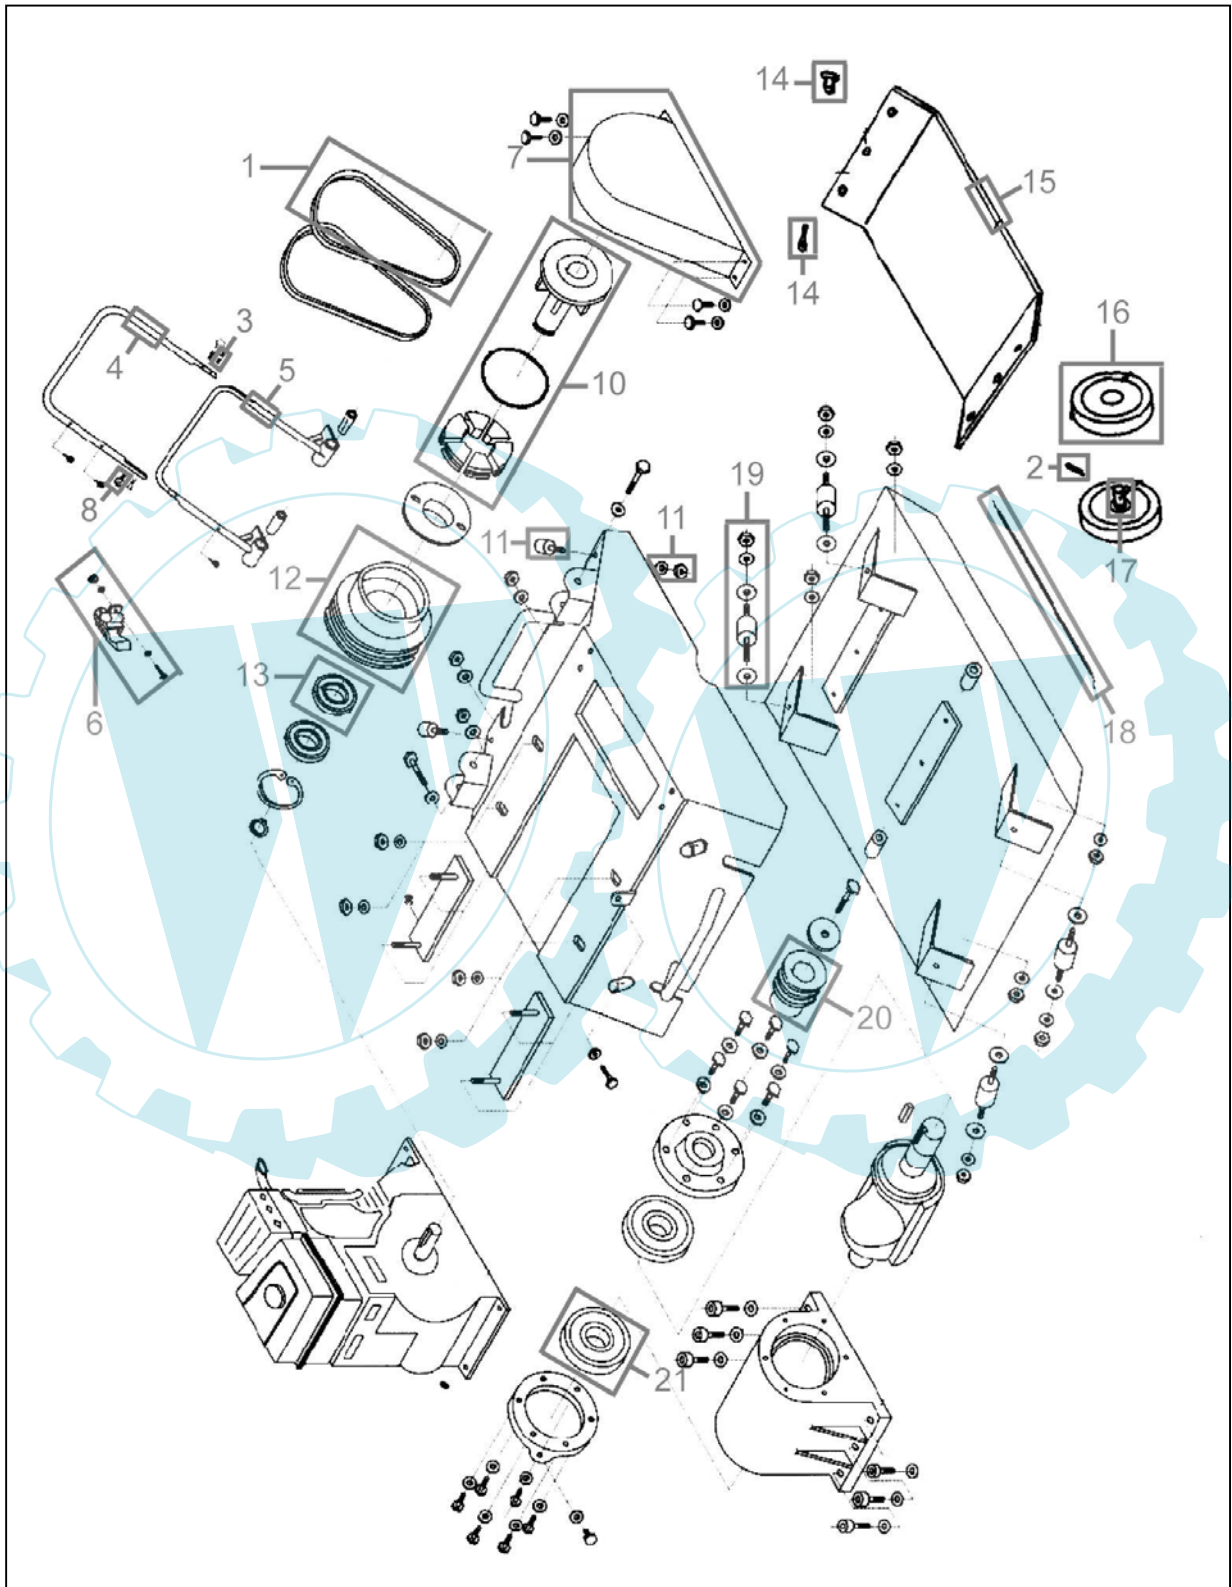

55470

55470

Pos.-Nr.	Ersatzteil-Nr.	Bezeichnung	Pos.-Nr.	Ersatzteil-Nr.	Bezeichnung
001	55470-01001	Riemen	012	55470-01012	Riemenscheibe groß
002	55470-01002	Clip Rad	013	55470-01013	Lager Riemenscheibe groß
003	55470-01003	Schraube Holm kpl.	014	55470-01014	Befestigungsbolzen + Splint
004	55470-01004	Oberer Holm	015	55470-01015	Gummimatte
005	55470-01005	Unterer Holm	016	55470-01016	Rad
006	55470-01006	Gasgriff kpl.	017	55470-01017	Achse
007	55470-01007	Abdeckung Riemen	018	55470-01018	Gaszug
008	55470-01008	Klemmgriff Holm kpl.	019	55470-01019	Gummipuffer Platte kpl.
010	55470-01010	Kupplung kpl.	020	55470-01020	Riemenscheibe klein
011	55470-01011	Gummipuffer Holm kpl.	021	55470-01021	Lager Riemenscheibe klein